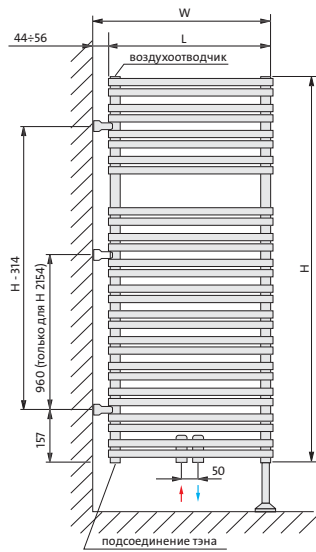

Вид спереди

Вид сбоку

H = высота  
L = ширина  
W = толщина

размеры в мм

MAU 12 ..

MAU 18 ..

MAU 22 ..

тип	мощн. [Вт] 75/65/20 °С	мощн. [Вт] 90/70/20 °С	H [мм]	L [мм]	W [мм]	объем воды [дм³]	вес [кг]	кол-во гориз. трубок
MAU 12 05	863	1079	1194	500	544-556	9,4	20,8	56
MAU 12 06	1002	1253	1194	600	644-656	11,2	24,2	56
MAU 12 07	1202	1503	1194	750	794-806	14,0	29,4	56
MAU 12 09	1395	1744	1194	900	944-956	16,6	34,4	56
MAU 18 05	1216	1520	1754	500	544-556	14,2	28,8	80
MAU 18 06	1435	1794	1754	600	644-656	16,6	34,9	80
MAU 18 07	1758	2198	1754	750	794-806	20,0	42,1	80
MAU 18 09	2073	2591	1754	900	944-956	23,4	49,5	80
MAU 22 05	1445	1806	2154	500	544-556	17,3	37,1	100
MAU 22 06	1724	2155	2154	600	644-656	20,4	34,3	100
MAU 22 07	2145	2681	2154	750	794-806	25,1	52,2	100
MAU 22 09	2560	3200	2154	900	944-956	29,5	61,6	100