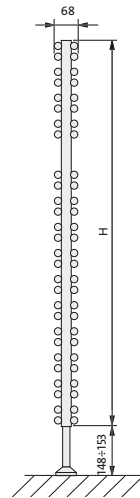

Вид спереди

Вид сбоку

H = высота  
L = ширина  
W = толщина

размеры в мм

MAU 12 ..

MAU 18 ..

MAU 22 ..

тип	мощн. [Вт] 75/65/20 °С	мощн. [Вт] 90/70/20 °С	H [мм]	L [мм]	W [мм]	объем воды [дм³]	вес [кг]	кол-во гориз. трубок
MAU 12 05	863	1079	1194	500	544-556	9,4	20,8	56
MAU 12 06	1002	1253	1194	600	644-656	11,2	24,2	56
MAU 12 07	1202	1503	1194	750	794-806	14,0	29,4	56
MAU 12 09	1395	1744	1194	900	944-956	16,6	34,4	56
MAU 18 05	1216	1520	1754	500	544-556	14,2	28,8	80
MAU 18 06	1435	1794	1754	600	644-656	16,6	34,9	80
MAU 18 07	1758	2198	1754	750	794-806	20,0	42,1	80
MAU 18 09	2073	2591	1754	900	944-956	23,4	49,5	80
MAU 22 05	1445	1806	2154	500	544-556	17,3	37,1	100
MAU 22 06	1724	2155	2154	600	644-656	20,4	34,3	100
MAU 22 07	2145	2681	2154	750	794-806	25,1	52,2	100
MAU 22 09	2560	3200	2154	900	944-956	29,5	61,6	100